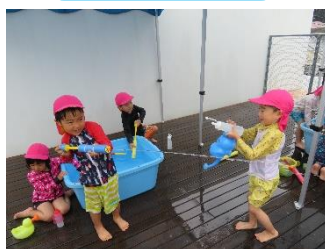

これからは暑い日が多くなります。保護者会でもお知らせした通り、水遊びやプール遊び、戸外遊びは熱中症(暑さ)指数計をもとに進めていますので、どんなに晴れていても戸外での活動を中止することがあります。ご了承ください。

1 歳児：ひばり組

2 歳児：つばめ組

0 歳児：ひよこ組
親子で遊ぶ会の様子

3 歳児：りす組

夏の遊び
始めました

5 歳児：こうま組

←4 歳児：うさぎ組

【 7月の行事予定 】

- 1 日(月) 健康体操(幼児組)
- 3 日(水) なかよしともだち会(幼児組)
- 4 日(木) 乳児健診(0,1 歳児)
- 5 日(金) セタ会、セタバイキング
納涼会(父母の会主催)
- 12 日(金) ~13 日(土) お泊まり保育(5 歳児)
- 17 日(水) 誕生会、子育て支援「一緒に水遊び！」
- 18 日(木) 乳児健診(0 歳児)
- 25 日(木) サッカー教室(5 歳児)
- 中旬~下旬: 巡回指導、避難訓練